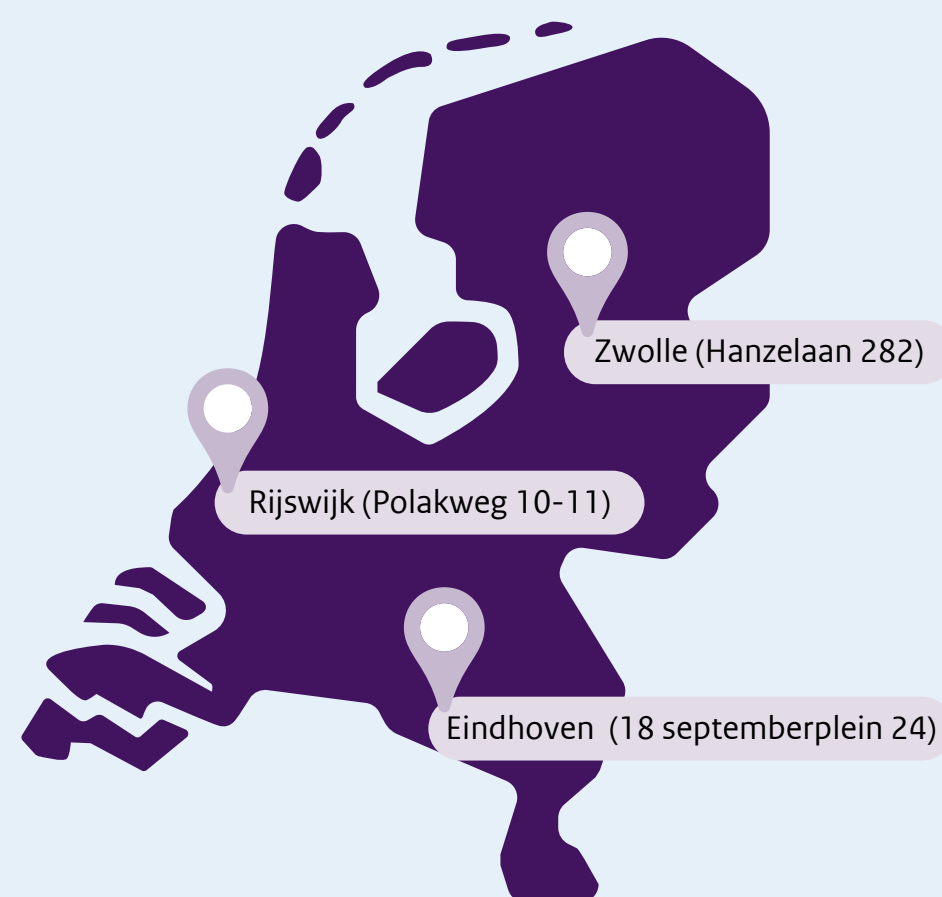

Inzage in het WFT-examen

Hoe werkt het?

1. Meld u aan via wft@duo.nl en geef een voorkeurslocatie door.
2. DUO mailt u waar en wanneer het inzagemoment is. Er worden geen kosten berekend.

Waar kunt u het examen inzien?